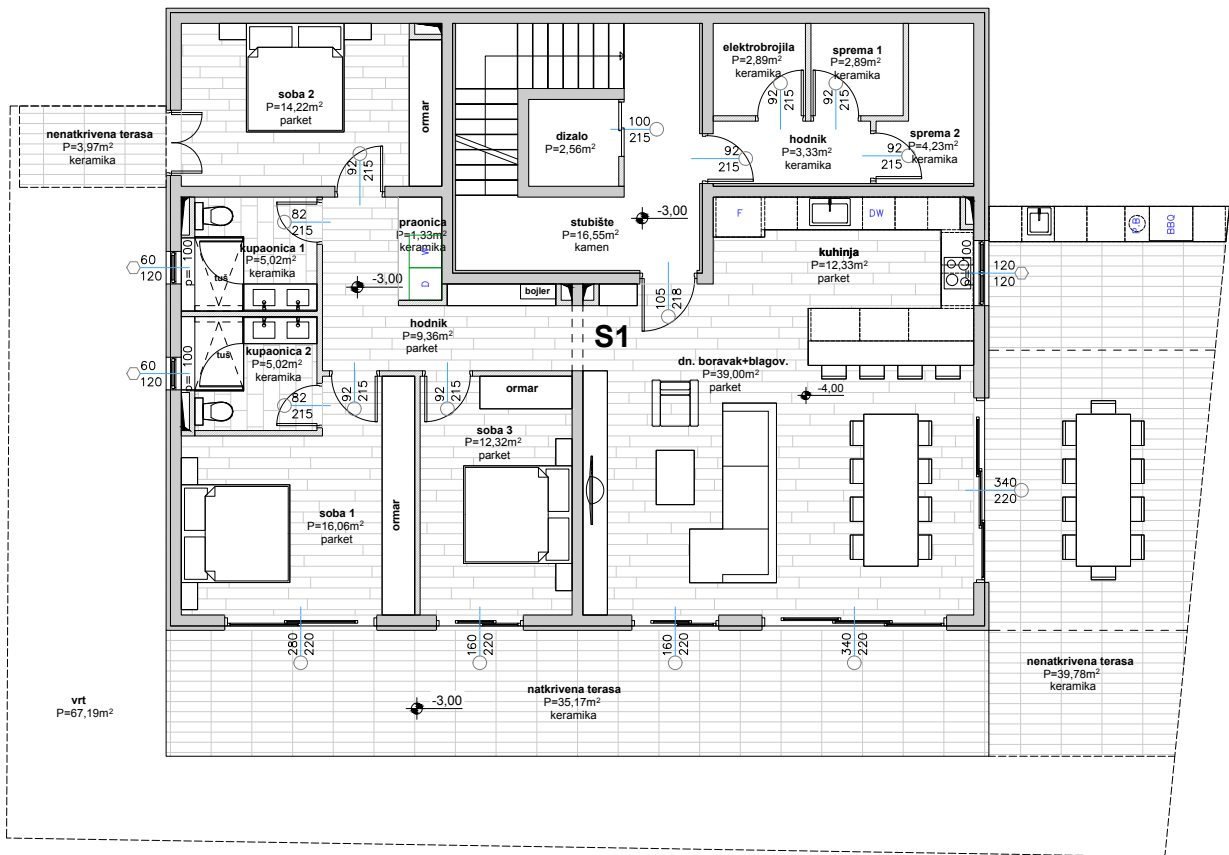

STAN S1 PRIZEMLJE

S1 (trosoban) :

PROSTORIJA	KOEF.	POVRŠINA
DNEVNI BOR. + KUHINJA + BLAGOV.	1,00	39,00 m ²
SOBA 1	1,00	16,06 m ²
SOBA 2	1,00	14,22 m ²
SOBA 3	1,00	12,32 m ²
KUPAONICA 1	1,00	5,02 m ²
KUPAONICA 2	1,00	5,02 m ²
PRAONICA	1,00	1,33 m ²
HODNIK	1,00	9,36 m ²

ZATVORENI PROSTOR: 114,66 m²

NATKRIVENA TERASA	0,50 (35,17m ²)	17,59 m ²
NENATKRIVENA TERASA	0,20 (43,75m ²)	8,75 m ²
VRT	0,10 (67,19m ²)	6,72 m ²

UKUPNO S1: 147,72 m²