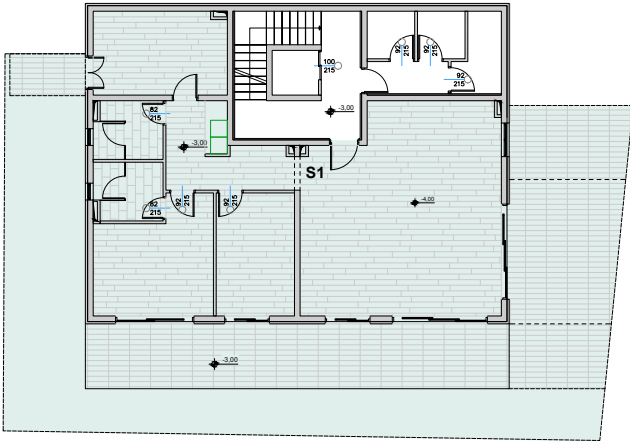

STAN S1 PRIZEMLJE

S1 (trosoban) :

PROSTORIJA	KOEF.	POVRŠINA
DNEVNI BOR. + KUHINJA + BLAGOV.	1,00	39,00 m ²
SOBA 1	1,00	16,06 m ²
SOBA 2	1,00	14,22 m ²
SOBA 3	1,00	12,32 m ²
KUPAONICA 1	1,00	5,02 m ²
KUPAONICA 2	1,00	5,02 m ²
PRAONICA	1,00	1,33 m ²
HODNIK	1,00	9,36 m ²

ZATVORENI PROSTOR: 114,66 m²

NATKRIVENA TERASA	0,50 (35,17m ²)	17,59 m ²
NENATKRIVENA TERASA	0,20 (43,75m ²)	8,75 m ²
VRT	0,10 (67,19m ²)	6,72 m ²

UKUPNO S1: 147,72 m²